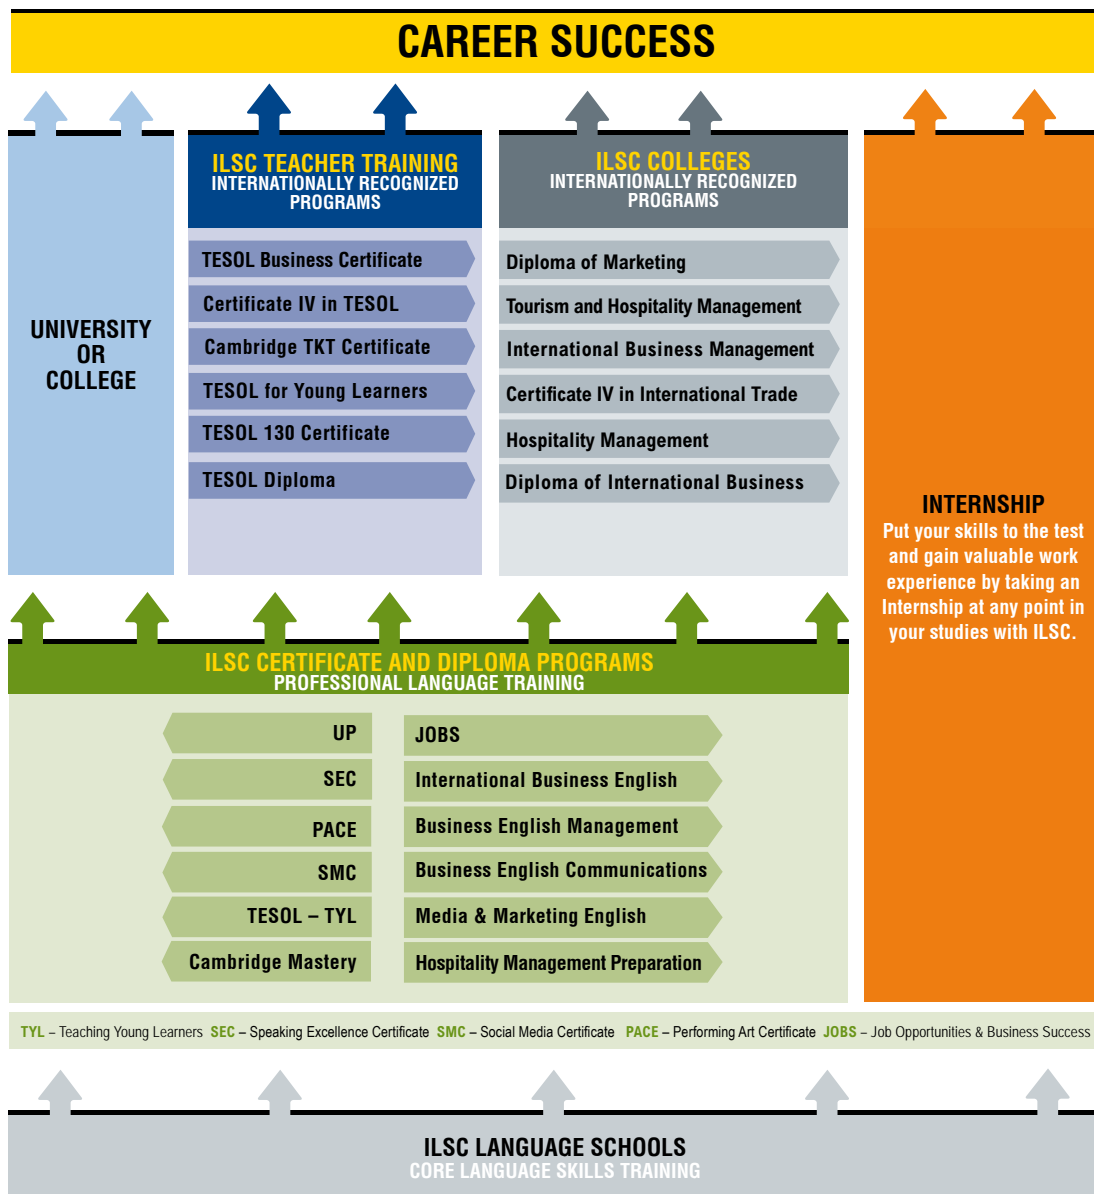

ILSC'S PATHWAY TO YOUR CAREER SUCCESS

ILSC的**大学直升课程**

ILSC的**大学直升课程**提供扎实的语言和学习技能的训练, 为**学生在大学阶段的成功**打下坚实的学术基础,包括**大学英语准备、课堂理解技巧、记笔记技巧、研究技巧、学术讨论技巧、以及其它的学术准备**。完成**大学直升课程**后,即可升入与ILSC合作的大专或**大学本科院校**。与ILSC合作的大专和**大学院校**遍布**北美和澳大利亚**。

SAMPLE FULL-TIME SCHEDULE

9:00 AM – 12:00 PM	12:00 PM – 1:00 PM	1:00 PM – 2:30PM
English Communication	Lunch	Grammar

SAMPLE FULL-TIME INTENSIVE SCHEDULE

9:00 AM – 12:00 PM	12:00 PM – 1:00 PM	1:00 PM – 2:30PM	2:45 PM – 4:00 PM
Academic Preparation	Lunch	Reading/Writing	Vocabulary