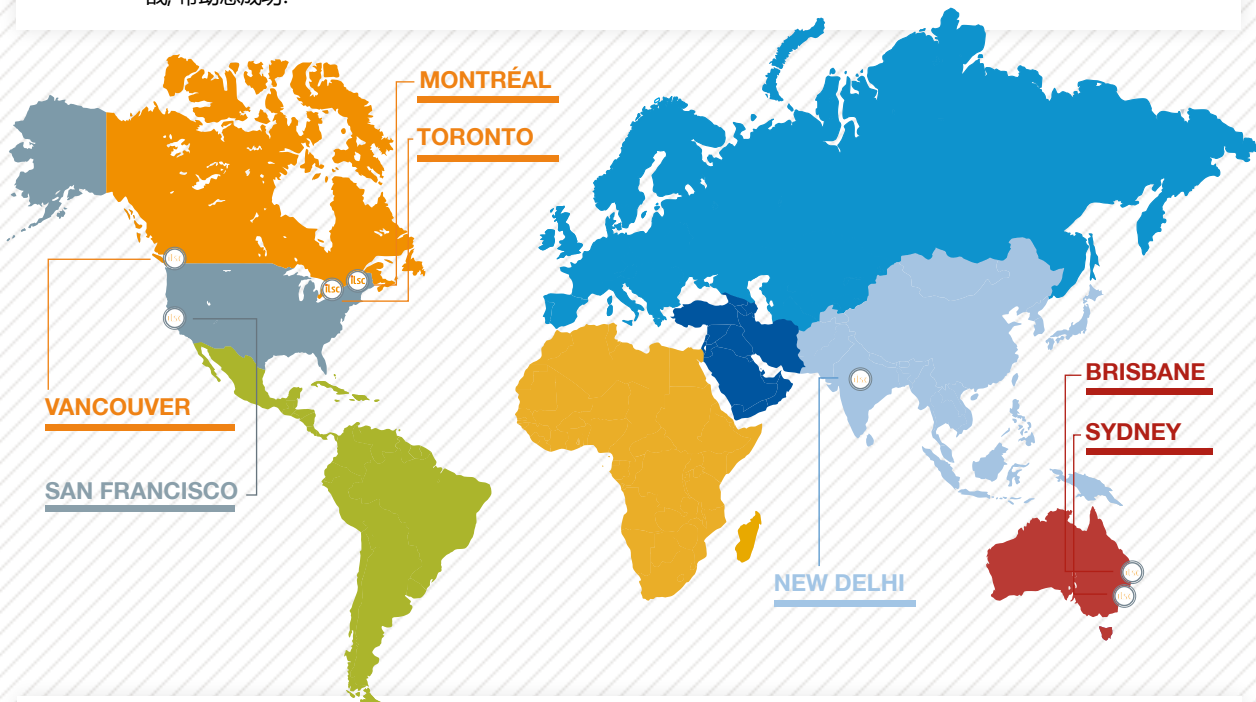

多样化的学生群体

ILSC吸引了来自世界各地的学生, 并致力维持一个多元化的学生群体, 没有哪个国家的学生会超过绝对多数。在ILSC您会体验到真正意义上的跨文化学习经验, 并结交到来自世界的朋友, 拥有持续终生友谊!

亲善友好的员工和文化辅导员

ILSC全体工作人员将欢迎和支持您, 从您入学的第一天起直到完成学业期间提供人性化的、无微不至的辅导, 无论是课堂内、还是课堂外, 我们亲善友好的文化辅导员将协助您克服任何个人或学术上的挑战, 帮助您成功!

课堂以外的学习

ILSC精心设计的课外活动是最具特色的语言训练方式, 通过丰富多彩的课外活动来最大限度地提高您的语言技能。快来参加课外和周末的各种活动吧, 在ILSC, 无论是课堂内还是课堂外, 您永远不会觉得无聊。

与来自世界各地的新朋友一起生活和学习

ILSC的各个校区都致力维持一个多元化的学生团体, 保持各国学生数量的平衡, 没有任何一个国家的学生会超过绝对多数。ILSC吸引了来自世界各大洲的100多个国家的学生。

温哥华: 温哥华持续多年被评为世界上最适宜居住的城市, 气候温和, 一年四季都是户外休闲活动的天堂, 并拥有世界上没有任何一个地方能与之媲美的沙滩、众多苍翠茂密的森林公园和白雪覆顶的高山。

多伦多: 多伦多被誉为「世界的缩影」, 这是世界上最为多姿多采的城市。这个充满活力、文化多元的大都会, 有超过100多个种族与文化在此落地生根、发展成长, 是全球上最多元文化的城市。多伦多座落于美丽的安大略湖畔, 是加拿大最大的城市, 邻近地区各自拥有悠久丰富的历史和令人难忘的独特风格。

布里斯班: 布里斯班是一个充满温情的, 镶嵌于黄金海岸 (The Gold Coast) 以北的国际都市。您会爱上这里一年四季温暖如春的亚热带气候和婉约穿过市中心的美丽的布里斯班河 (Brisbane River)。置身于世界级的艺术画廊, 欣赏现场音乐会和体验前卫的咖啡文化, 您无时无刻都会有宾至如归的感觉。

悉尼: 悉尼是澳大利亚历史最悠久、最大和最多元化的城市。这个充满活力的大都会拥有最受欢迎、丰富多彩、多样化的观光旅游胜地。您可以随时在30个海滩中任选一个去冲浪, 或者造访世界著名的悉尼歌剧院 (The Sydney Opera House)。